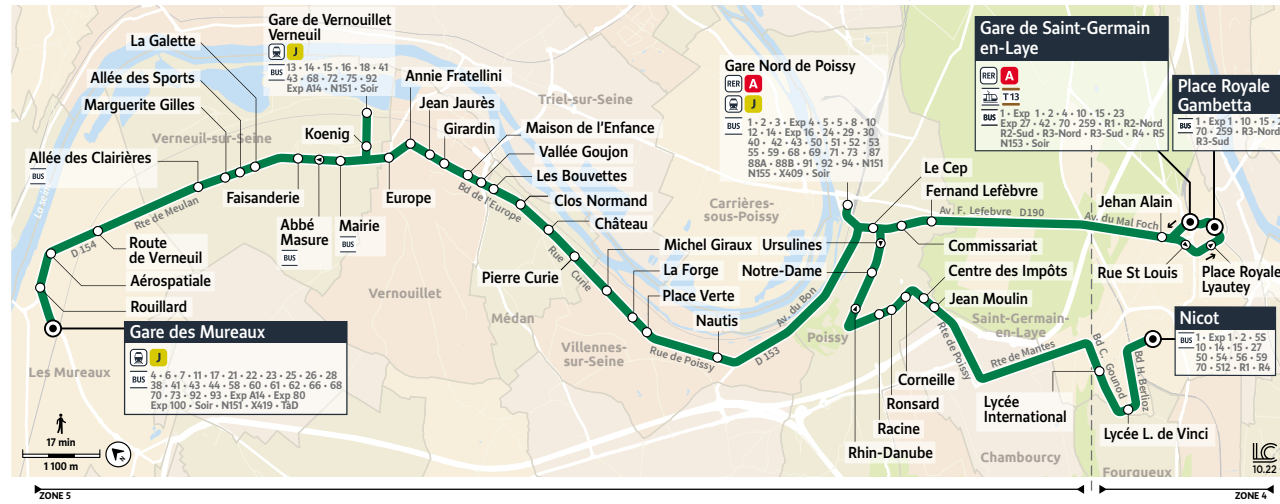

Horaires valables à compter du 4 septembre 2023

Gare des MUREAUX

SAINT-GERMAIN-EN-LAYE

Circule uniquement en période scolaire

Titres de transport acceptés dans le bus à valider à chaque voyage sur le réseau

Les forfaits Navigo

Pour tous

Navigo Annuel
Navigo Mois/Semaine/Jour

Jeunes

Imagine R Étudiant, Scolaire, Junior
Navigo Jeunes week-end

Tarifs réduits et gratuits

Navigo Annuel tarification Senior
Navigo Réduction 50% (mois/semaine)
Navigo Solidarité 75% (mois/semaine)
Forfait gratuité transport Améthyste

Navigo Liberté +

Sur abonnement, les tickets sont prélevés à la fin du mois suivant

Les tickets

Ticket t+
Mobilis
Paris Visite
Orlybus et Roissybus
Ticket SMS

Les différents supports pour vos titres de transport

Via l'application Île-de-France Mobilités

Passé Navigo Easy
En gare, stations, commerces de proximité...

Passé Navigo
Sur internet depuis votre espace personnel, ou en gare et en station

Informations pratiques & points de vente

Contact

Keolis Seine et Oise Est
18 rue de la Senette
78955 Carrières-sous-Poissy
01 85 10 10 33
@PoissyMur_IDFM

iledefrance-mobilites.fr
Application disponible sur :

Points de vente

VERNEUIL-SUR-SEINE
TABAC PRESSE PFLIEGER
4 allée des Saules
BAR TABAC LE SAINT-RAPHAEL
71 Grande Rue

POISSY
BAR TABAC LE MARNIGNY
3 avenue Fernand Lefebvre
TABAC LE RACINE
20 place Racine

Bon à savoir

- Pas de service les samedis, dimanches et jours fériés.
- Circule uniquement en période scolaire.
- Nos conducteurs s'efforcent en permanence de respecter ces horaires. Les conditions de circulation peuvent toutefois causer occasionnellement des retards.

20272 - 07/2023

Pour recharger votre passe Navigo, ne touchez qu'un seul écran : celui de votre téléphone

Évitons de passer à la borne. Rechargeons avec l'application Île-de-France Mobilités.

PAS DE MONNAIE ? pour acheter votre ticket par SMS*

Envoyer POISSYMUR au 93100

2,50 € + coût éventuel du SMS pour les abonnements mobiles ne comprenant pas les SMS illimités (prix du ticket débité sur votre facture téléphonique)

Valable 1 heure sans correspondance
Service disponible avec les opérateurs Bouygues Telecom, Orange, SFR et Free