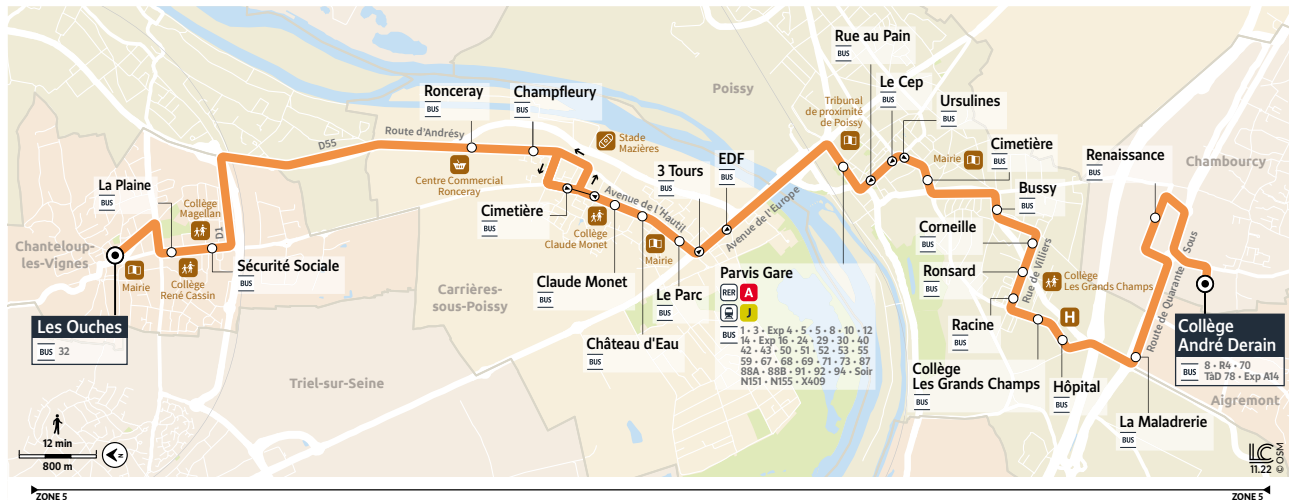

Horaires valables à compter du 28 août 2023

CHANTELOUP-LES-VIGNES
Les Ouches

CHAMBOURCY
Collège André Derain

Arrêts Carrières Cimetière, Claude Monet, Château d'Eau, Le Parc et 3 Tours : vous pouvez utiliser les lignes 29, 52 et 53 pour rejoindre la Gare de Poissy.